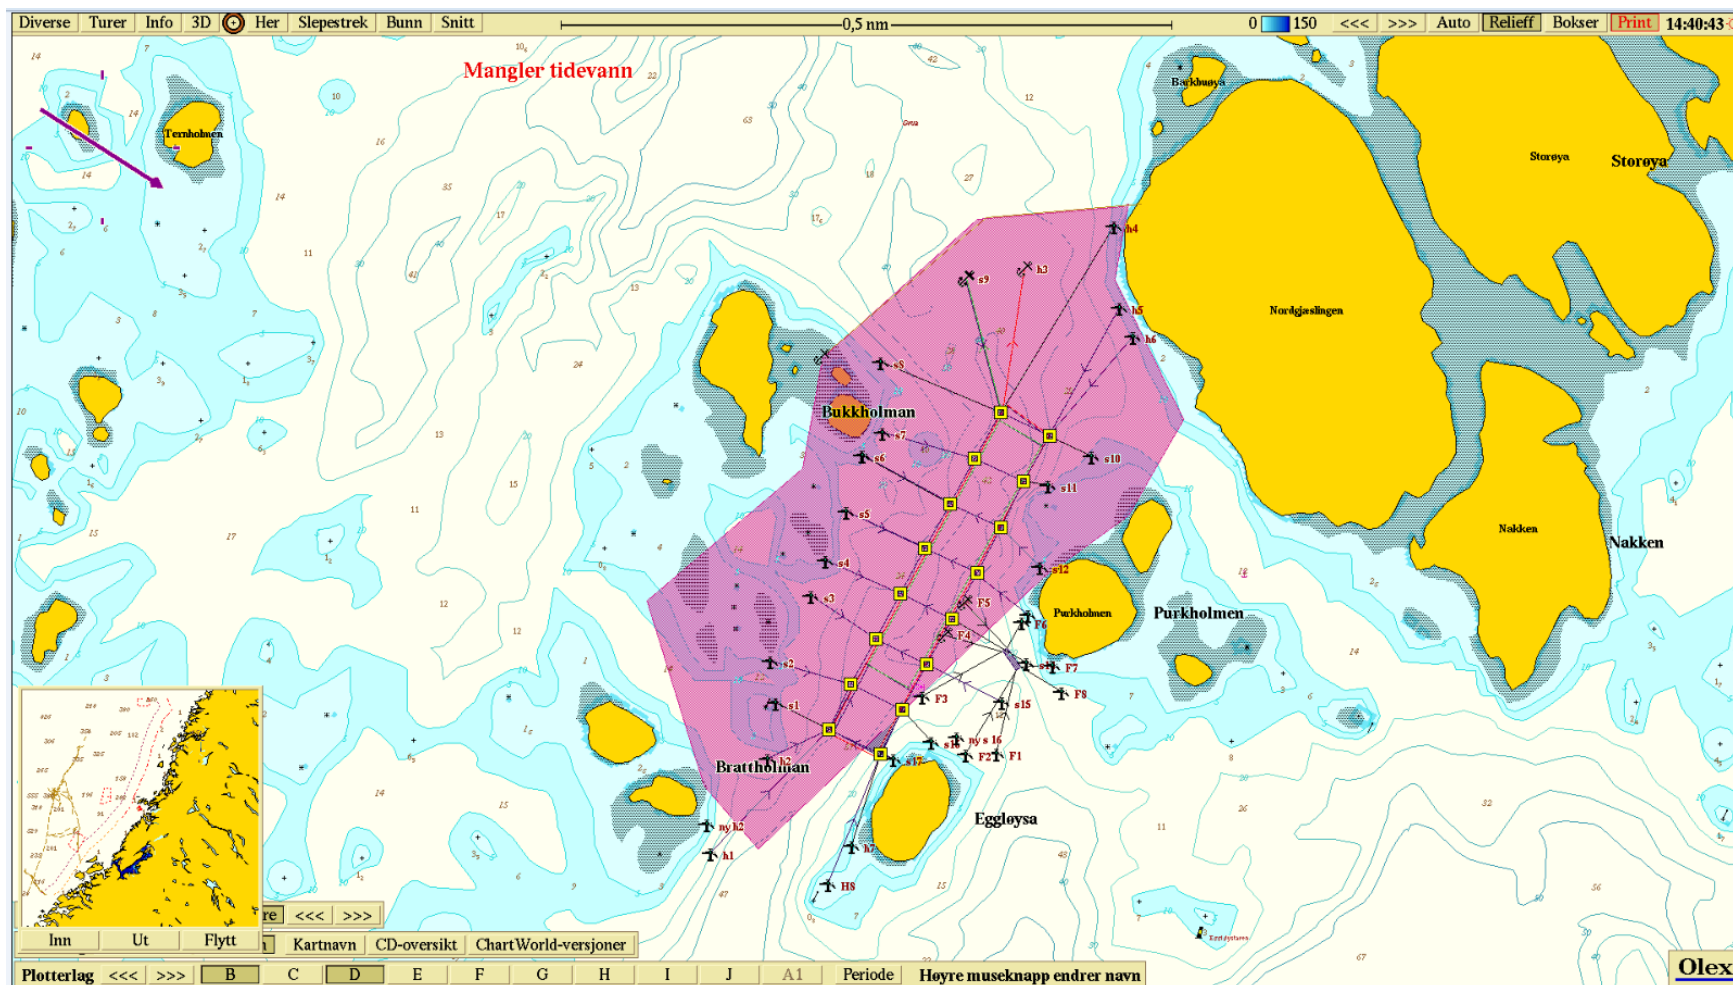

Kart som viser hva som ligger i A område merket med lilla og NFFFA område er umerka.

Arealet som søkes tillagt er merket med grått og er 14800 m2.